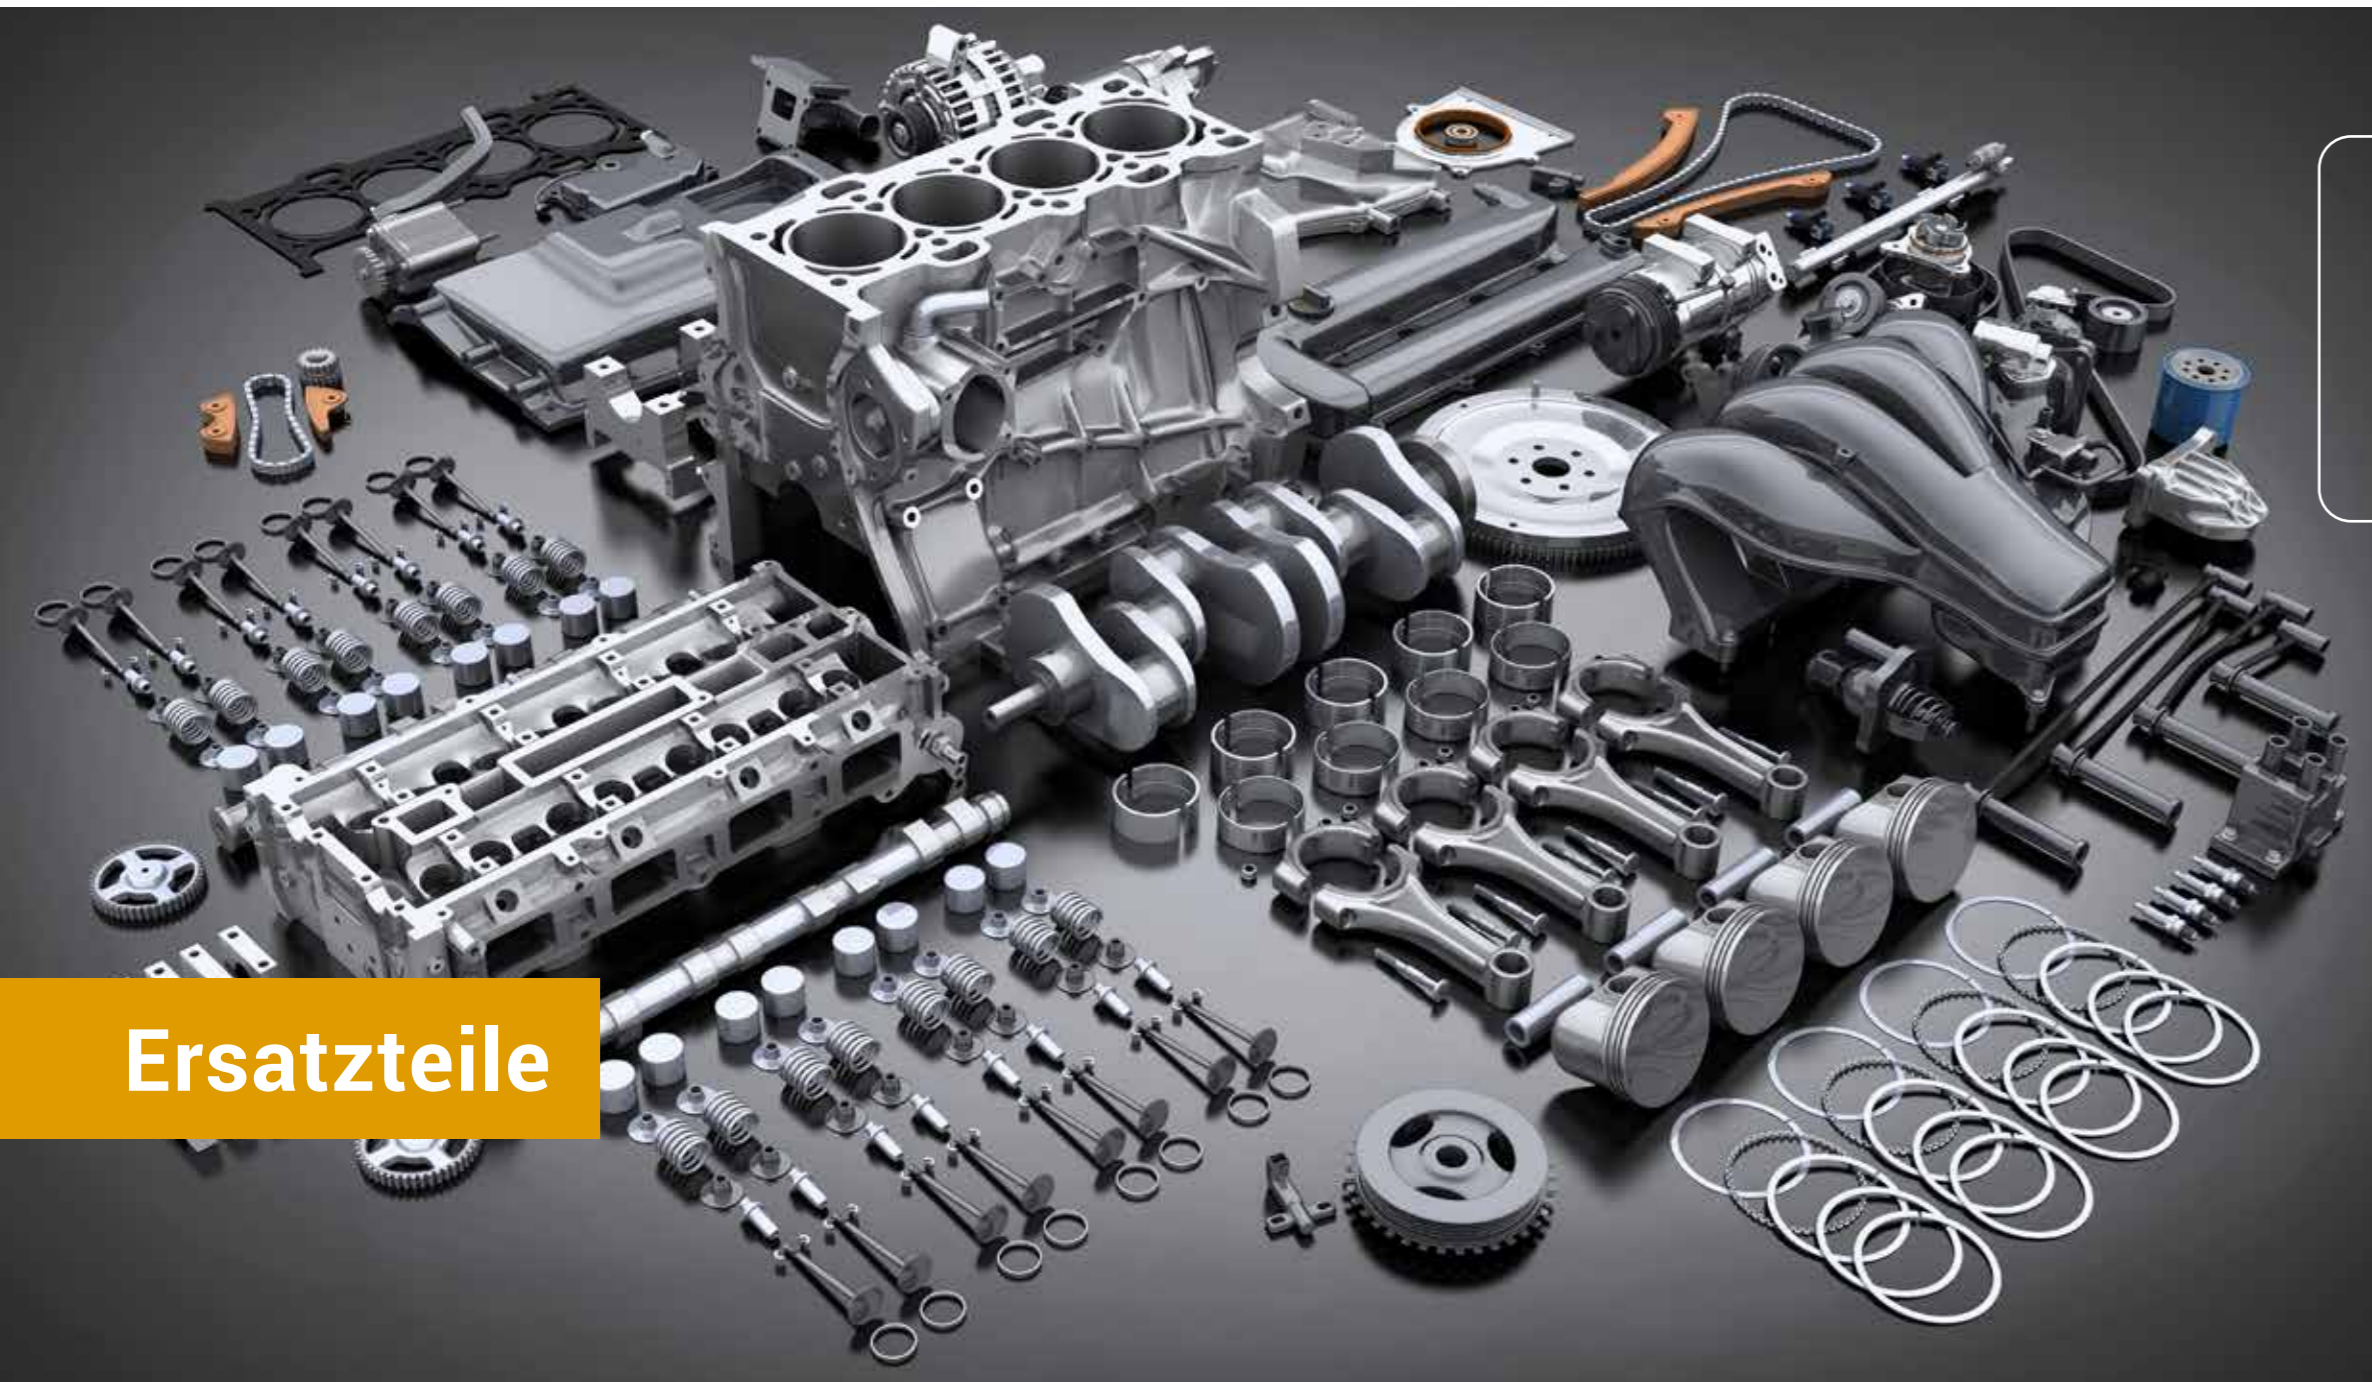

Ersatzteile

Einfach und bequem

**Ersatzteile
online
bestellen!**

Unsere Logistikpartner
erledigen den Rest.