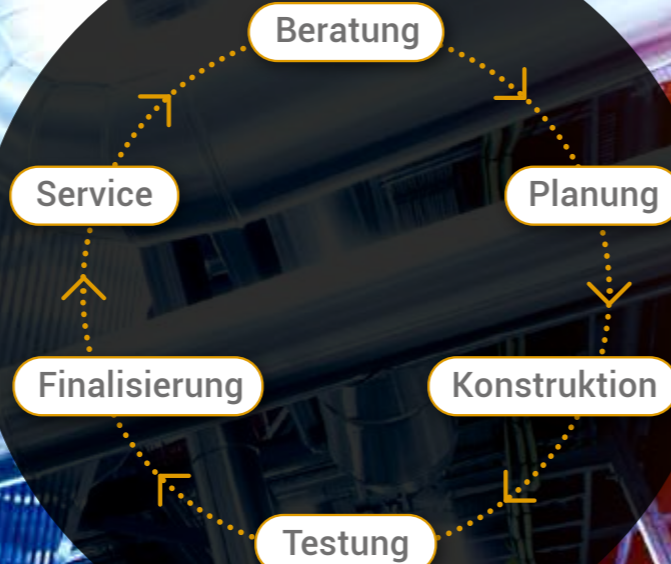

Aggretech - **Hersteller von BHKW-Anlagen**

www.aggretech.de

We have the Power

Montage und Installationsdienstleistungen

Wir sind ihr zuverlässiger und kompetenter Partner für

- | KONSTRUKTIONSDIENSTLEISTUNGEN
- | AGGREGATEBAU (kundenspezifisch)
- | HLS (Heizung | Lüftung | Sanitär)
- | PROJEKTPLANUNG NOTSTROMAGGREGATE / BHKWS
- | KLIMATECHNIK
- | ROHRLEITUNGSBAU
- | STEUERUNGSTECHNIK

Aggretech - **Mit der richtigen Planung professioneller ans Ziel**

www.aggretech.de

Anlagenplanung

Notstrom

Wir sind sieben Tage die Woche und 24 Stunden rund um die Uhr für Sie da!

Wir haben das richtige Equipment. Unsere Erfahrung ist unübertroffen.